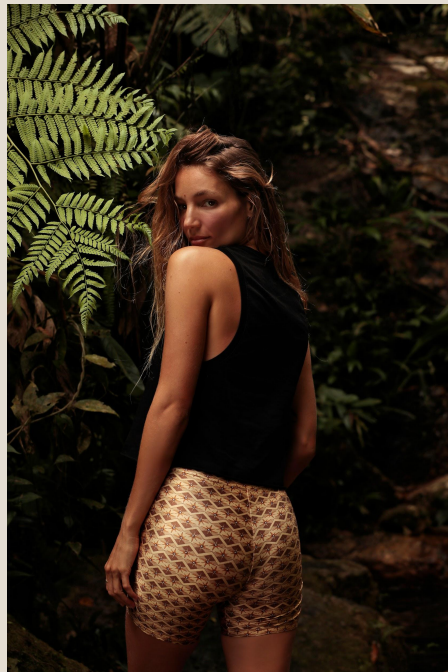

## Regatas Cropped

Radical Love

Brisa

\* disponível grade P - M - G